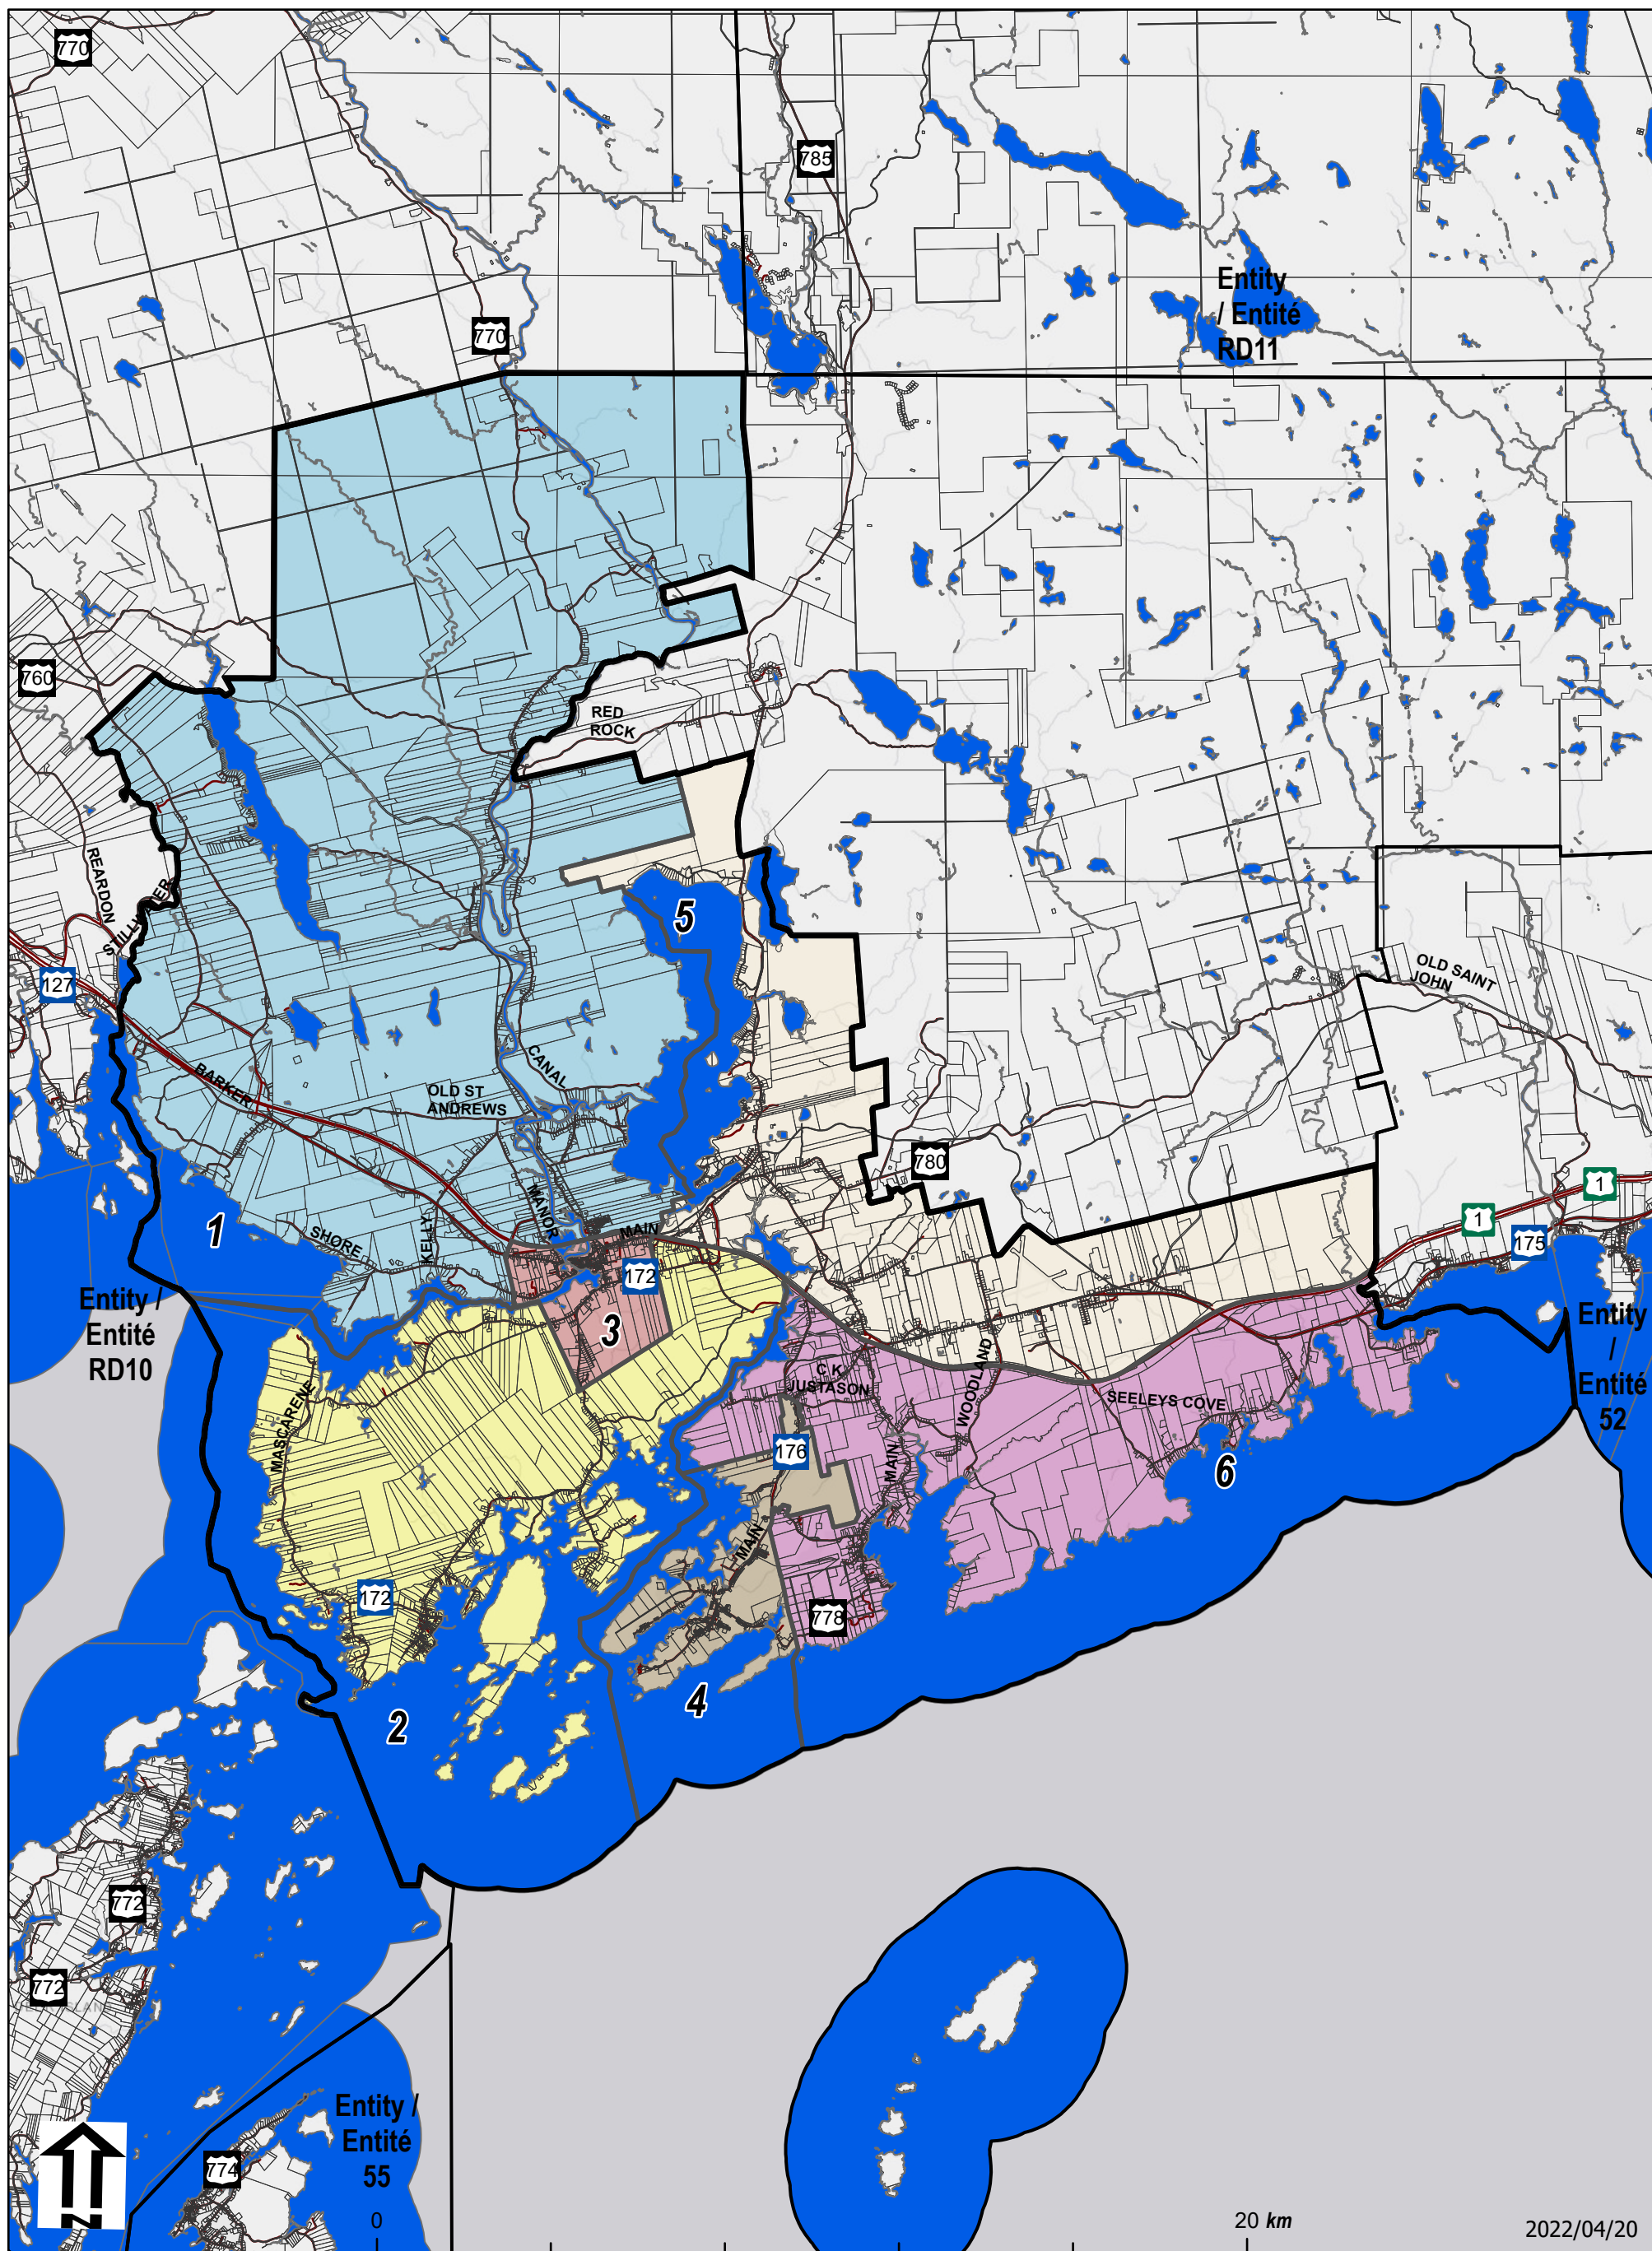

# Entity/Entité: 53

Map not for legal purposes. Legal maps with final boundaries will be set in regulation. / Carte non destinée à des fins légales. Des cartes légales avec des limites définitives seront fixées dans le règlement.

New Brunswick Stereographic Double Projection / Projection Stéréographique Double du N.-B.

2022/04/20