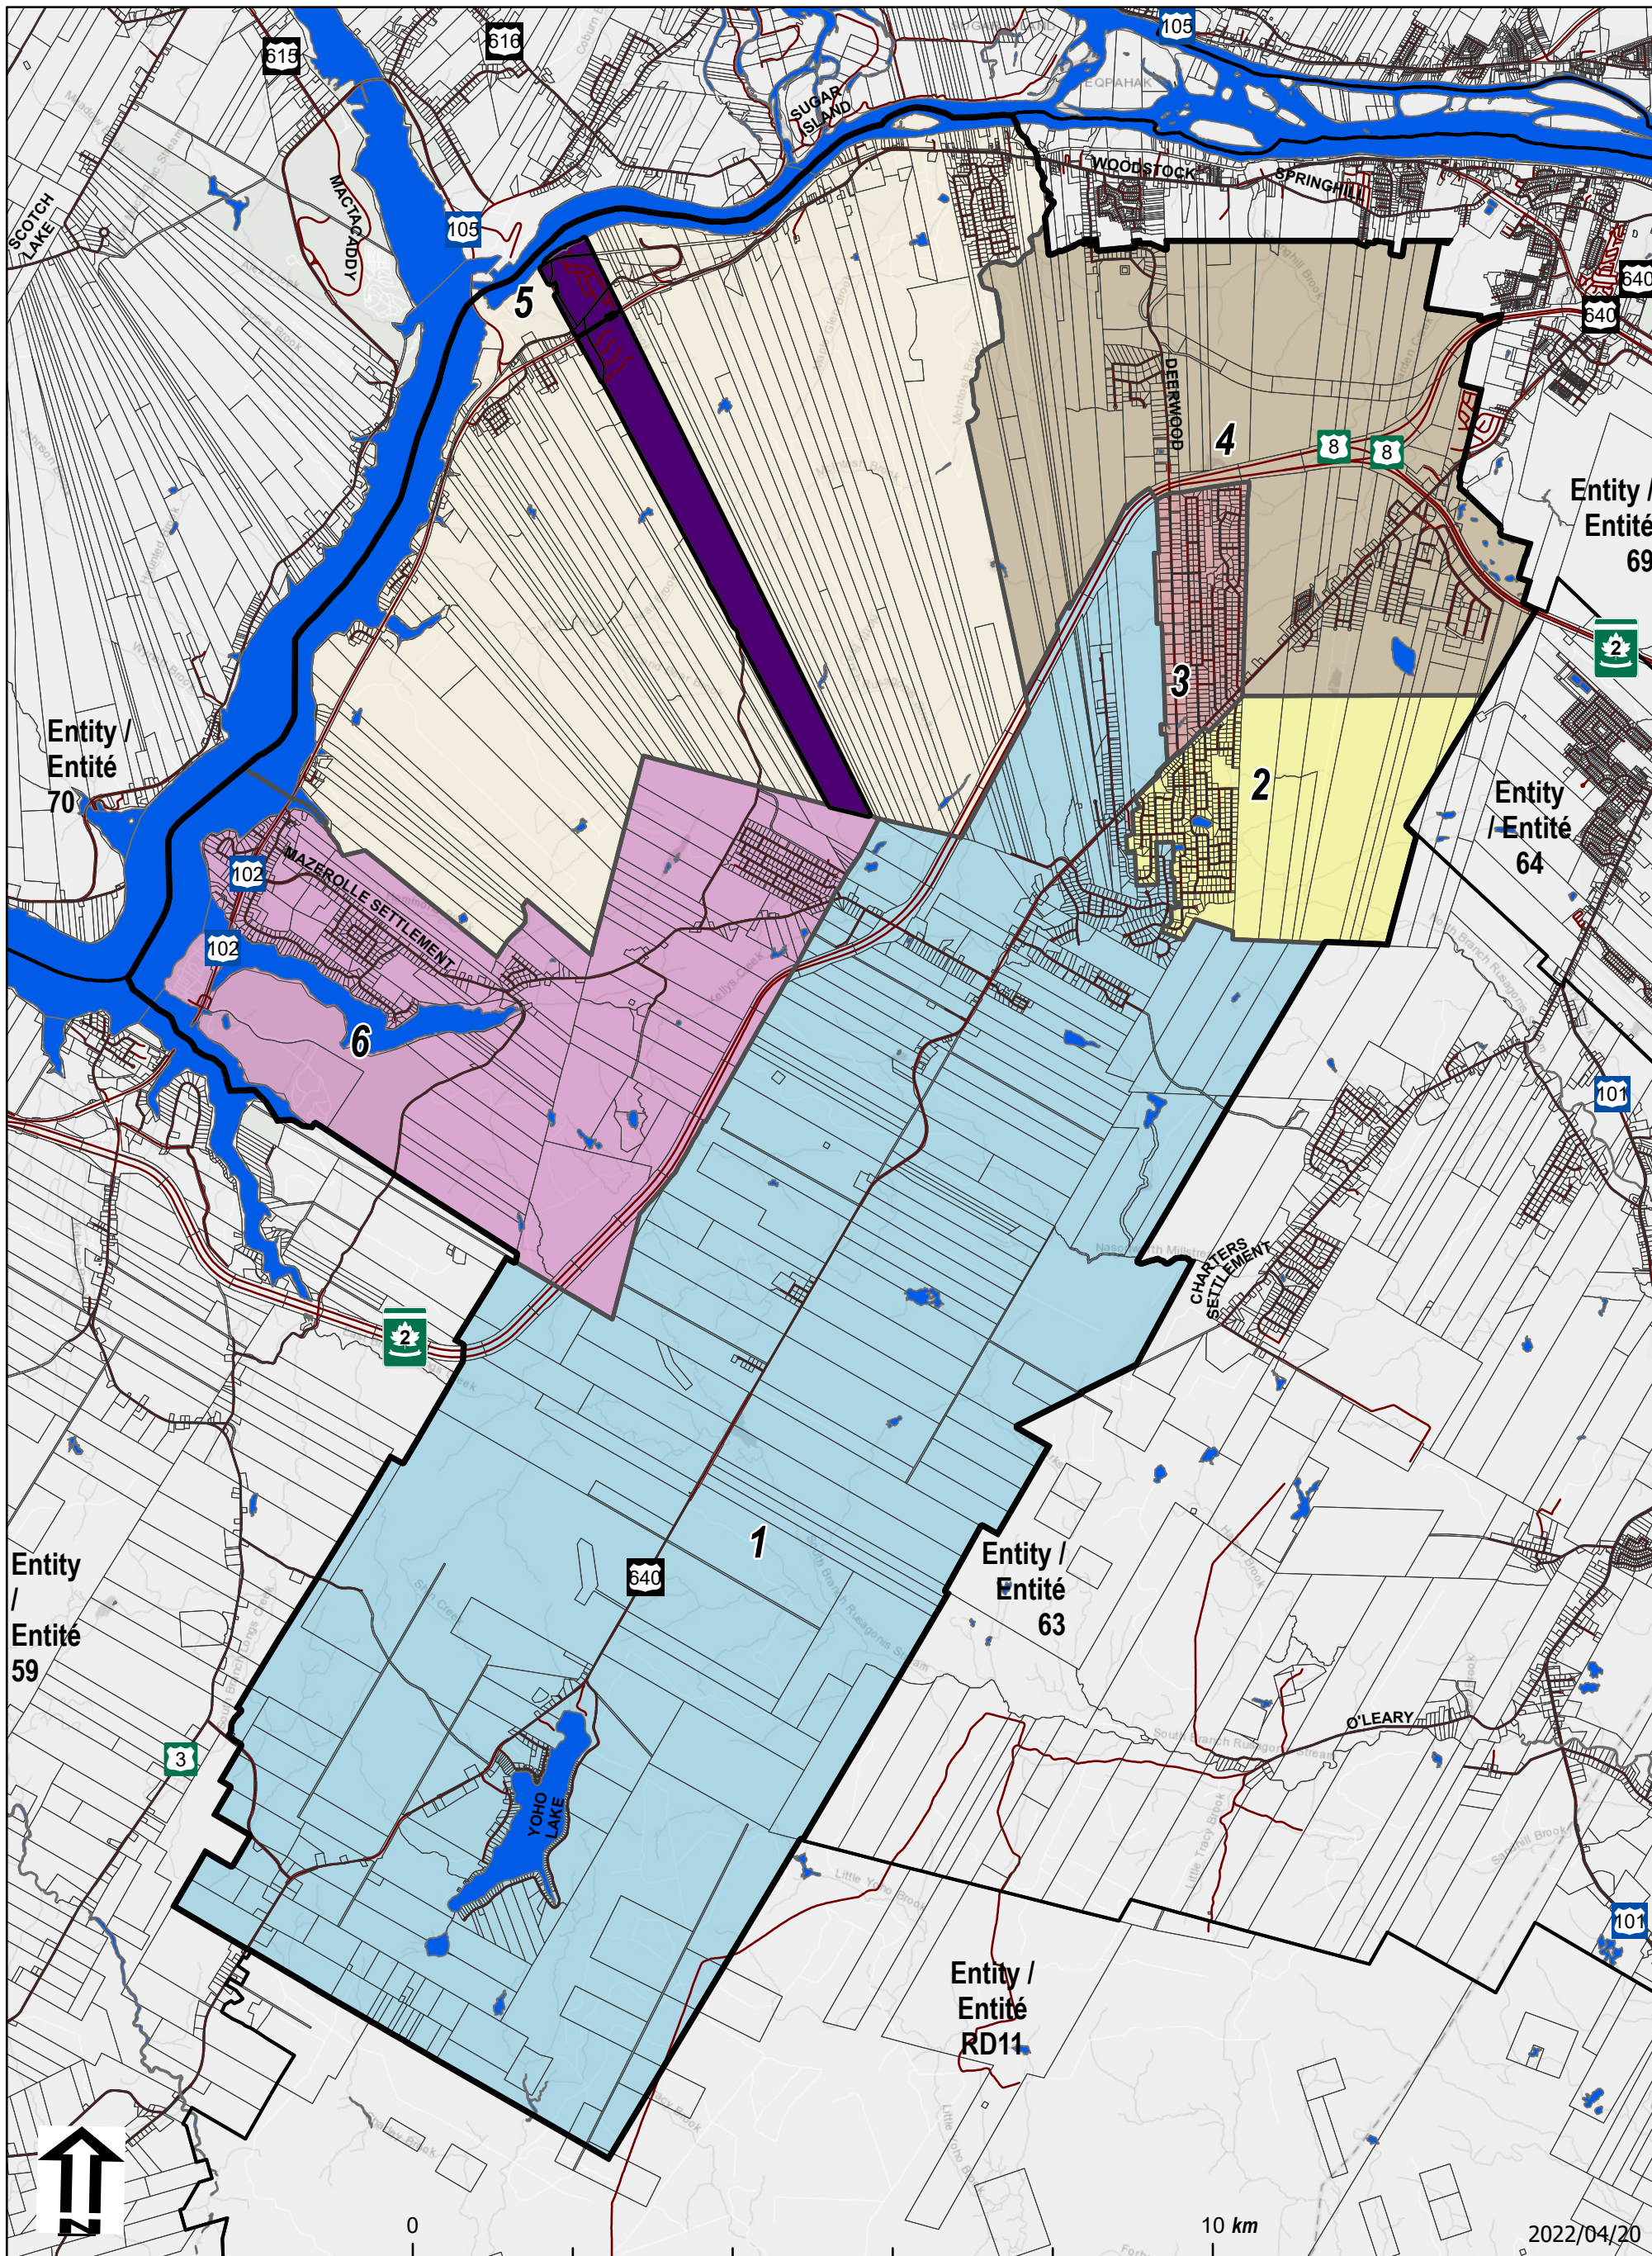

Entity/Entité: 62

Map not for legal purposes. Legal maps with final boundaries will be set in regulation. / Carte non destinée à des fins légales. Des cartes légales avec des limites définitives seront fixées dans le règlement.

New Brunswick Stereographic Double Projection / Projection Stéréographique Double du N.-B.