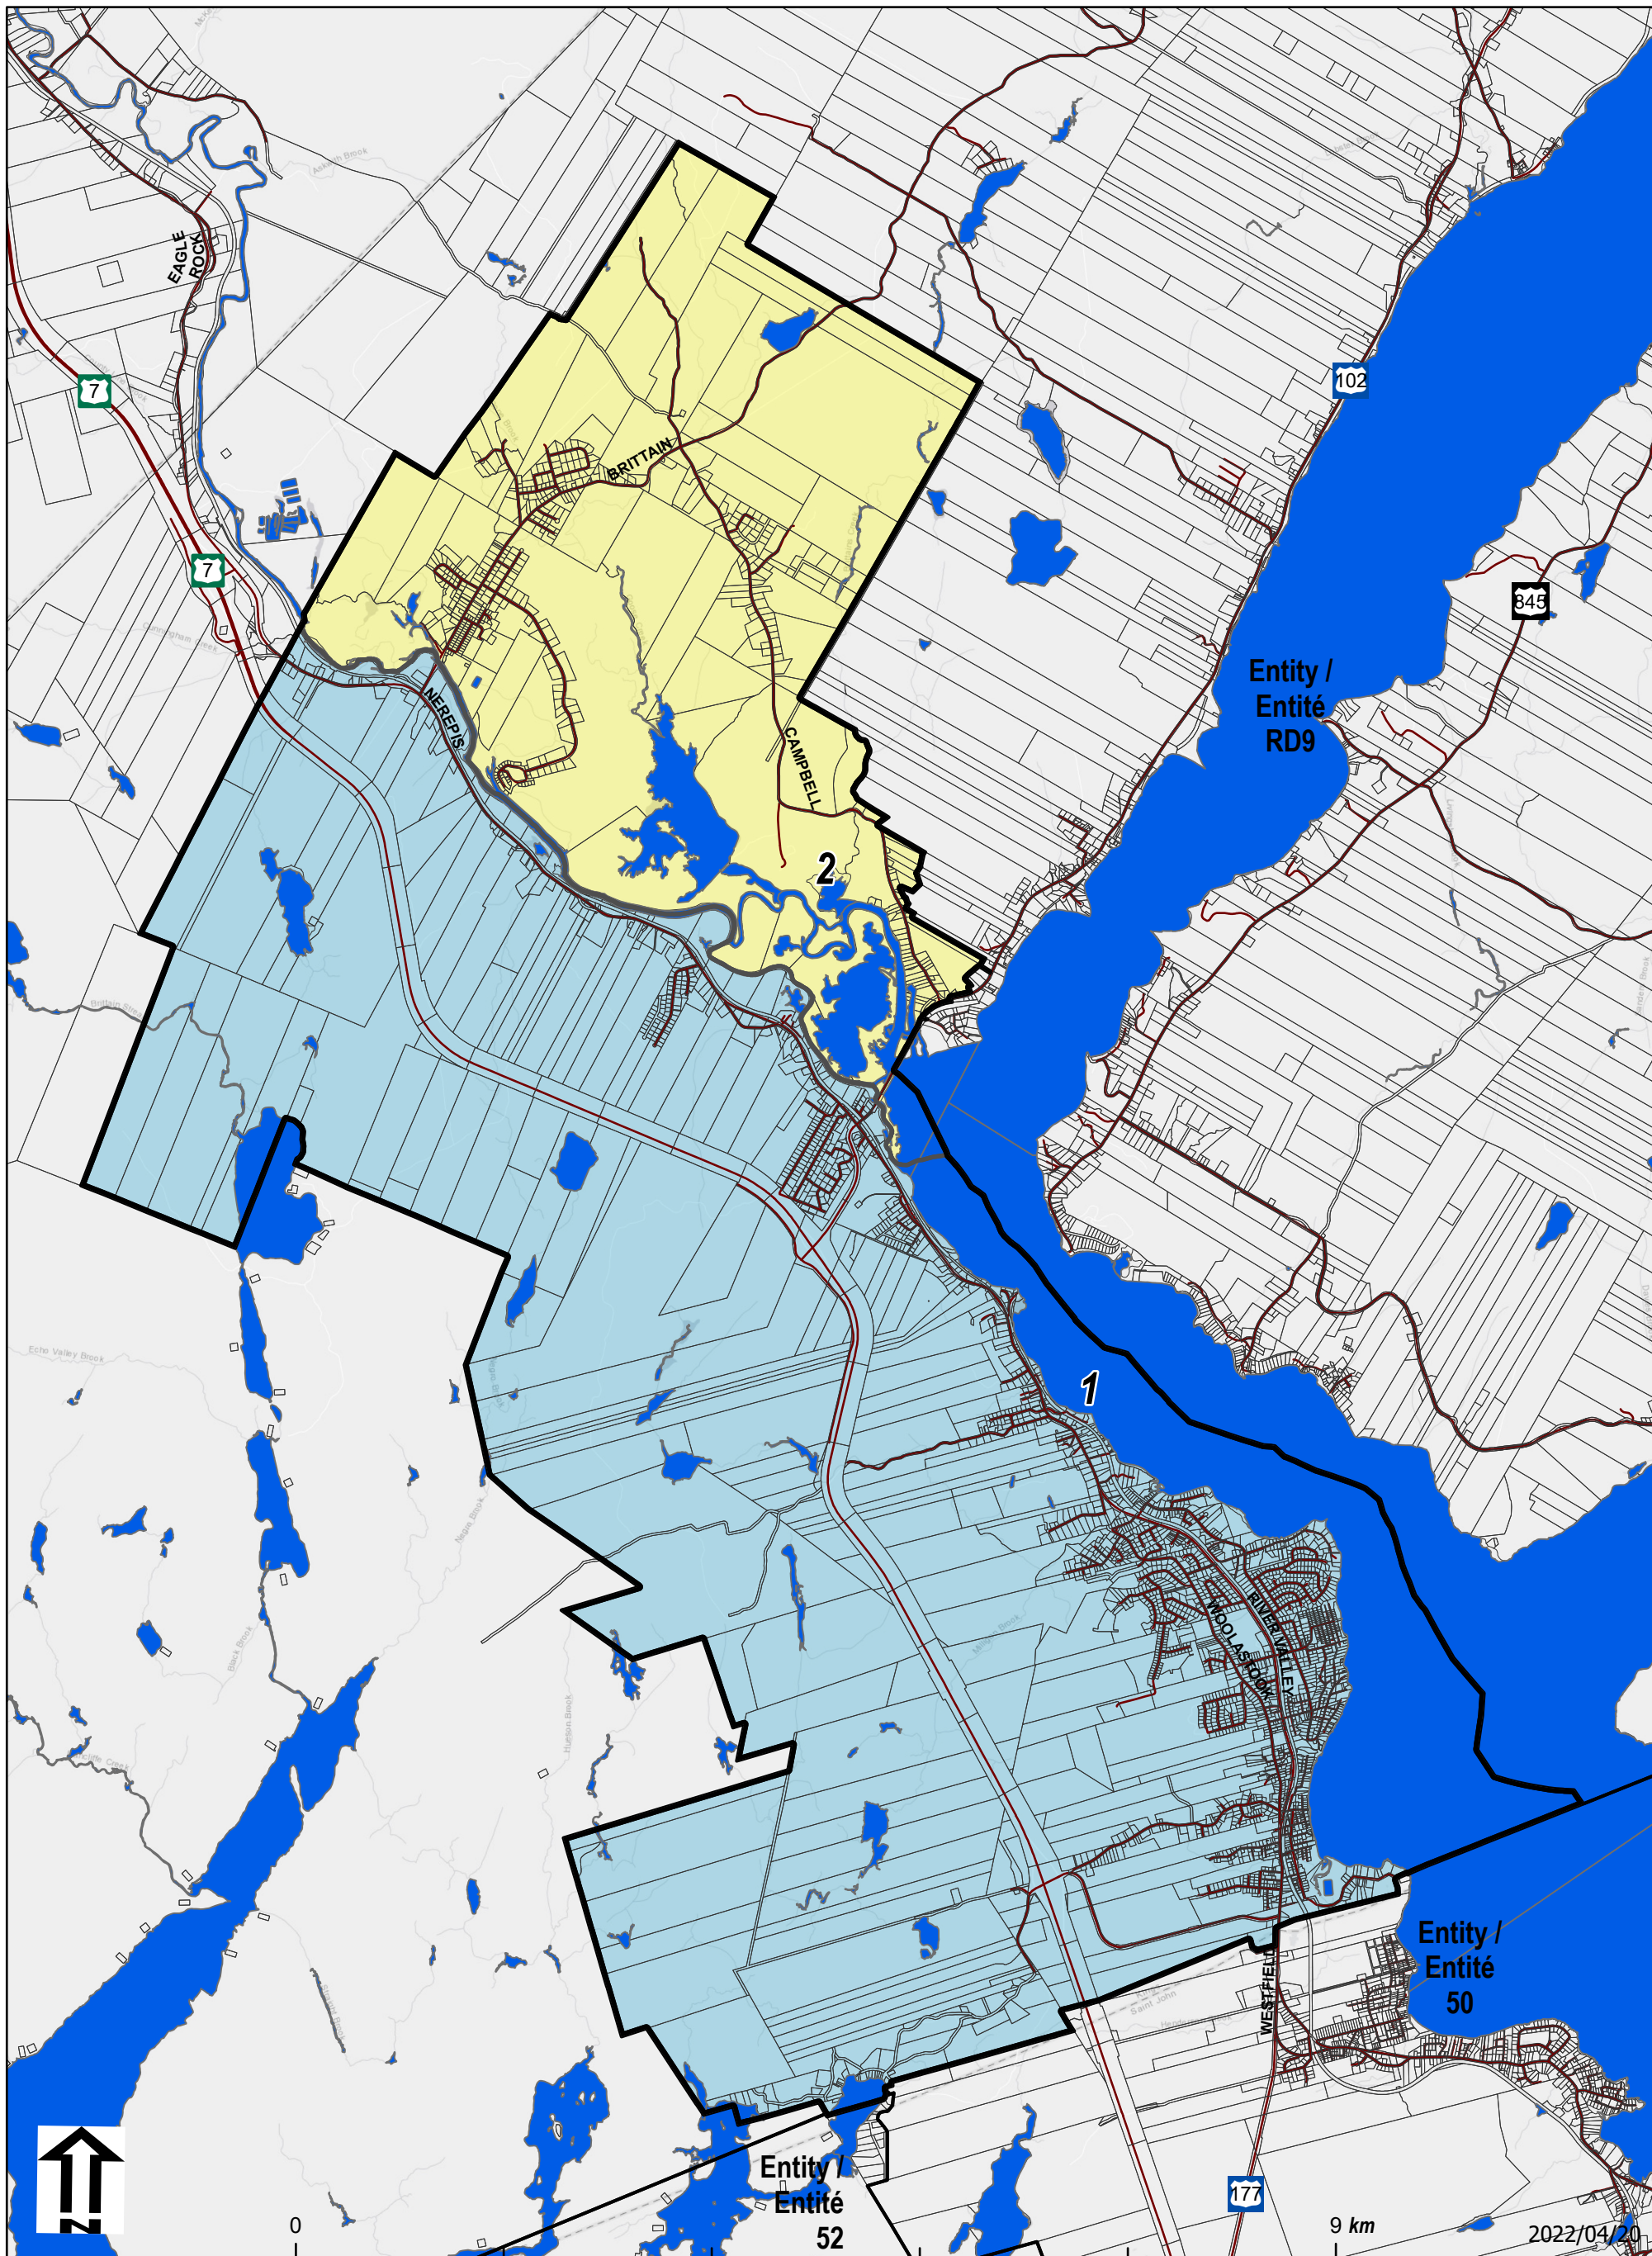

# Entity/Entité: 51

Map not for legal purposes. Legal maps with final boundaries will be set in regulation. / Carte non destinée à des fins légales. Des cartes légales avec des limites définitives seront fixées dans le règlement.  
 New Brunswick Stereographic Double Projection / Projection Stéréographique Double du N.-B.